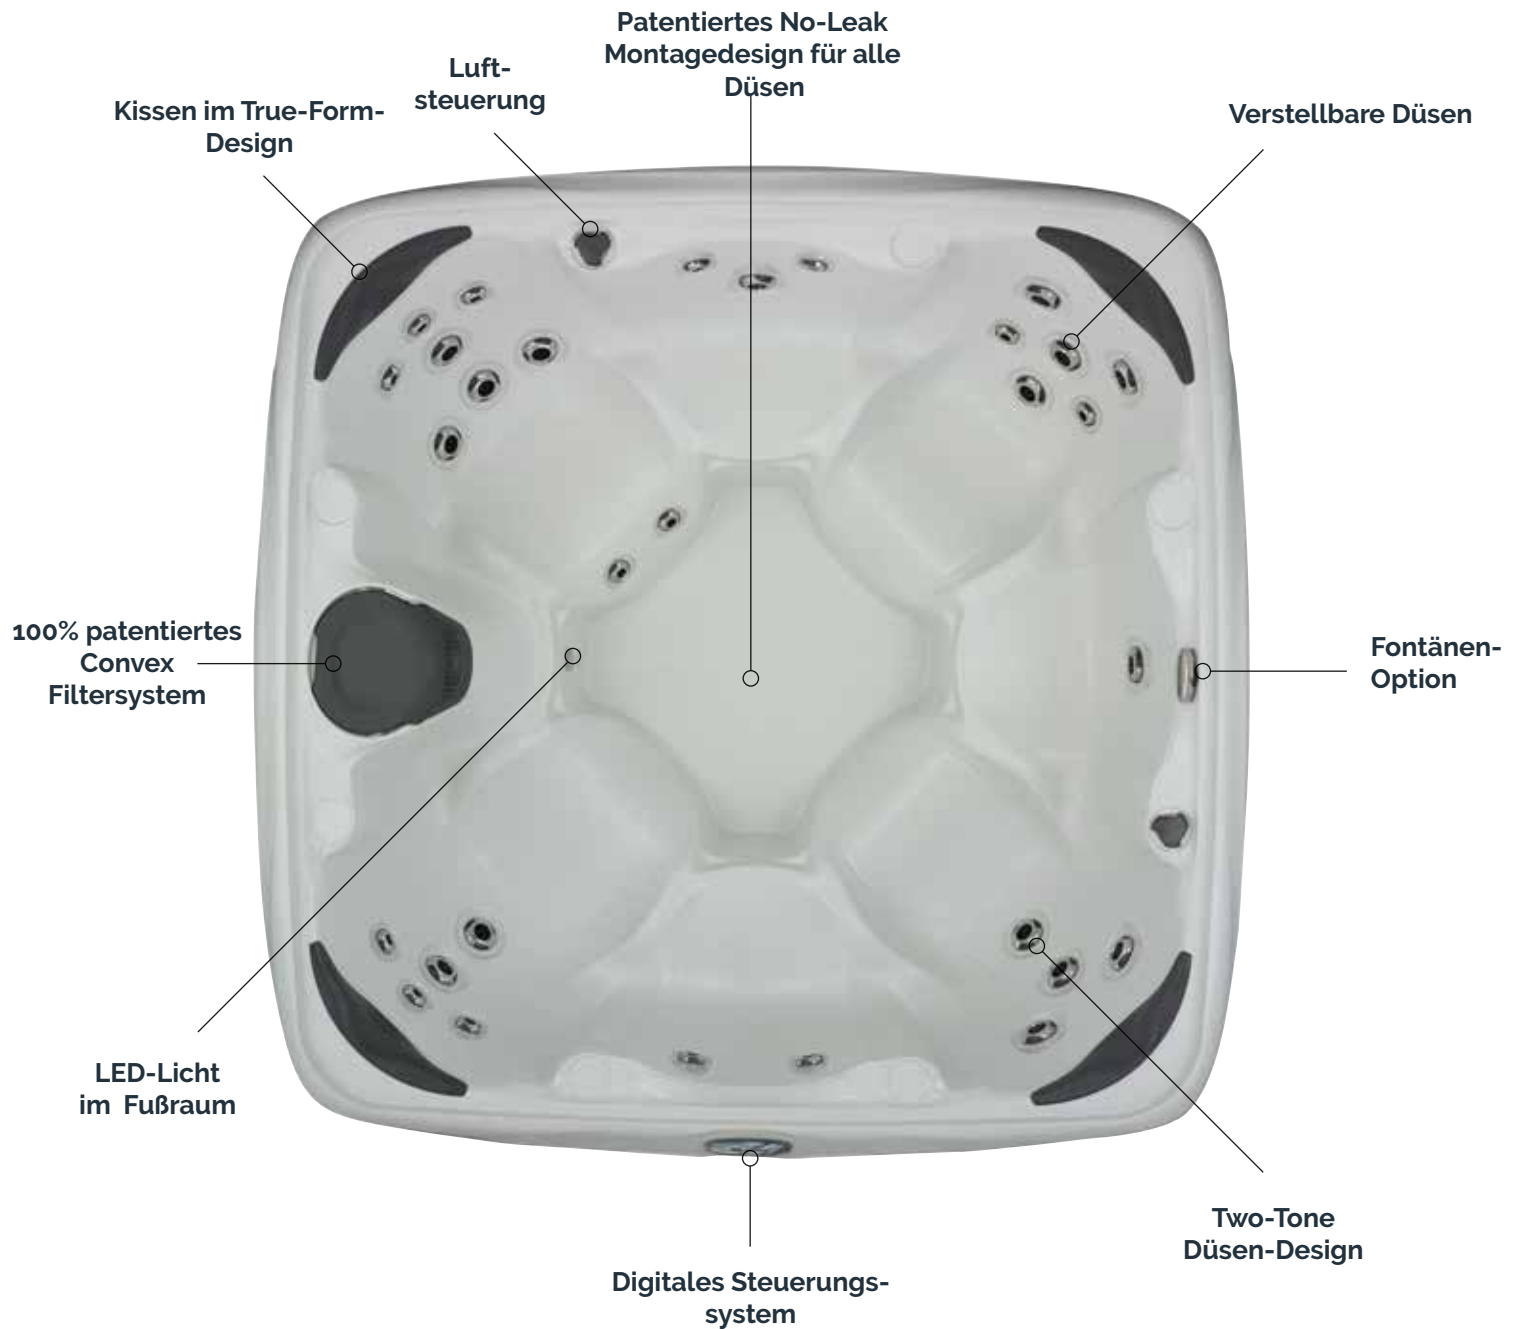

* Abhängig von der lokalen Stromversorgung (2-Pumpen Plug & Play basiert auf einem 16A/230V Netzteil).

** Technische Änderungen vorbehalten. Maße schwanken 1,25 cm.

Crossover 740S

Der Crossover 740S ist Dream Makers Spas Whirlpool mit 2 Pumpen und 40 Düsen für 6-7 Personen mit profilierten Schalenitzen und gerichteten Düsen zur individuellen Wasserdruckregelung. Dieses energieeffiziente Modell mit SyncrylicTM Unibody-Konstruktion, die nahezu unzerstörbar ist, beinhaltet eine witterungsbeständige Super Seal Abdeckung, digitale Steuerungen, Easy Kleen/Convex2 Filtration plus eine verstellbare hintergrundbeleuchtete Wasserfontäne, 8 LED-Außeneckleuchten und ein LED-Unterwasserlicht, alle synchronisiert mit bis zu 9 programmierbaren Farboptionen. Sie erhalten alle Vorteile eines Luxus-Whirlpools zu einem Bruchteil des Preises. Durch dieses schöne, einfach zu installierende, leichte Plug-and-Play Design lädt der 740S Whirlpool sowohl tagsüber als auch nachts zum Entspannen und zur Unterhaltung ein.

SPEZIFIKATIONEN

Sitzfläche:	6-7 Personen	Heizung:	3kW
Maße:	203 x 203 x 92 cm**	Steuerung:	Digital
Volumen		Pumpen:	1 x Two-Speed-Pumpe, 1 x One-Speed-Pumpe - 3 hp
Whirlpool:	1389 Liter	Wasserfunktion:	Fontäne mit hintergrundbeleuchtetem LED-Licht.
Trockengewicht:	207 kg	Filtration:	Easy Kleen / Convex2
Düsen:	40 Edelstahl	Isolation:	Schaumdämmung
Kissen:	4	Ozon:	Inklusive
Elektrische		Ambiente-LED	
Eigenschaften:	230V PH-N-PE Minimum	Beleuchtungspaket:	Optional

* Abhängig von der lokalen Stromversorgung (2-Pumpen Plug & Play basiert auf einem 16A/230V Netzteil).

** Technische Änderungen vorbehalten. Maße schwanken 1,25 cm.

Wunderschön in seiner Einfachheit und doch so vollständig